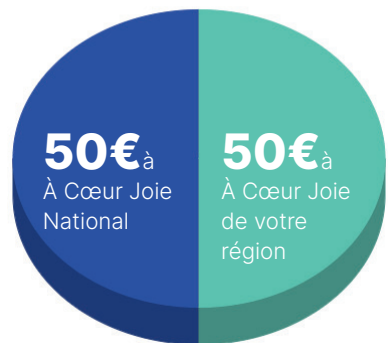

soutenir
les projets de proximité

favoriser
les actions en direction des enfants et des jeunes

former
les chefs de chœur de demain

Je fais un DON cotis+ de **100€**
à l'Association À Cœur Joie :

1. Je déduis 66% de cette somme lors de ma prochaine déclaration d'impôts.
2. Ce don ne me coûtera que **34€** (après déduction d'impôt)
3. Le Pôle régional dont je fais partie percevra 50€.
4. À Cœur Joie National utilisera l'autre moitié de mon don pour développer de nouvelles activités, notamment en direction des jeunes.