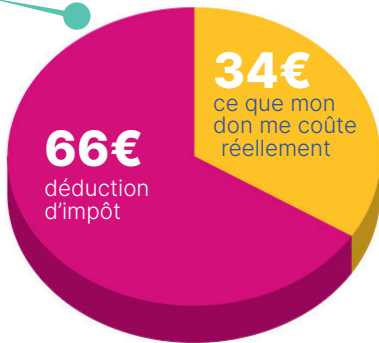

Bénéficiez
d'encore plus
d'avantages

Contactez-nous

mdubu@choralies.org

04 72 19 83 33

cotis+

Faire un DON

pour promouvoir la pratique du

/ *Chant*
CHORAL

soutenir
les projets de proximité

favoriser
les actions en direction des enfants et des jeunes

former
les chefs de chœur de demain

Je fais un DON cotis+ de **100€**
à l'Association À Cœur Joie :

1. Je déduis 66% de cette somme lors de ma prochaine déclaration d'impôts.
2. Ce don ne me coûtera que **34€** (après déduction d'impôt)
3. Le Pôle régional dont je fais partie percevra 50€.
4. À Cœur Joie National utilisera l'autre moitié de mon don pour développer de nouvelles activités, notamment en direction des jeunes.